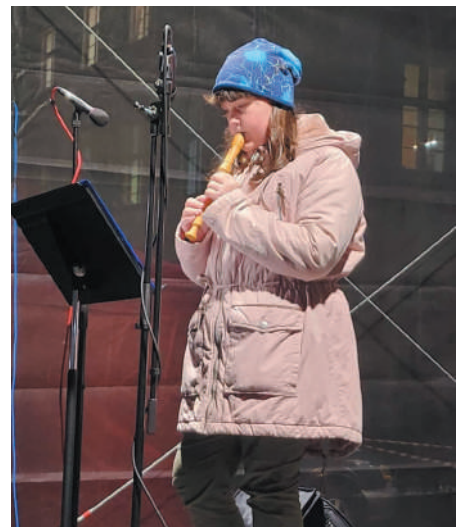

Předvánoční čas je pro muzikanty, ať už velké či ty menší, plný různých vystoupení a koncertů, které k Vánocům neodmyslitelně patří. I naše žáky a pedagogy čekalo v prosinci několik krásných předvánočních akcí. První prosincové vystoupení se uskutečnilo 5. prosince na tradičním rozsvícení stromečku. V krásné atmosféře osvětleného náměstí plného lidí zazněly české a světové koledy v podání zpěváků, ale i sólového či dokonce osmíručního klavíru a flétny. Na závěr programu vystoupilo taneční oddělení. Mohelnické mažoretky ZUŠ vedené Mgr. Hanou Peškarovou se představily se skladbou Mama Loo v choreografii Venduly Pospíšilové. "Česko zpívá koledy" je celý název tradiční celorepublikové akce, která se po dvouleté pauze vrátila na náměstí hned dva dny po rozsvícení stromečku. V Mohelnici ji lidé znají pod zkráceným názvem „koledování“. I zde naši žáci hudebního oddělení zazpívali a zahráli koledy v podání zpěváků, klavíristů, kytary a flétny. Každý rok také naši žáci rádi vystupují v domově pro seniory na ulici Medkova. Letos zde 8. prosince zahrály klavíristka Kristýna Hamplová ze třídy p. uč. Olgy Pallové a Klára Sedlačiková, absolventka II. stupně literárně-dramatického oboru. Ta se prezentovala v představení „Javorový list“, které na základě literární předlohy Daisy Mrázkové zdramatizovala Milada Mašatová a zrežisovala p. uč. Martina Kolářová. Děkujeme všem účinkujícím, rodičům a pedagogům za vzornou přípravu a reprezentaci školy!